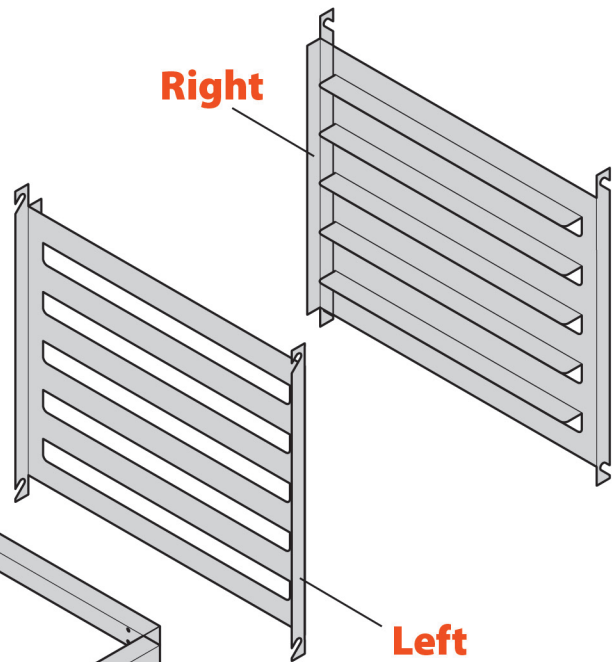

ESTRO

Istruzioni di montaggio

Supporti per forni
Telai per tavoli, lavatoi e ceppi

Montageanleitung

Ständer für Öfen
Rahmen für Arbeitsplatten

Assembly instructions

Stands for ovens
Frames for tables

Instructions de montage

Supports pour fours
Châssis pour tableaux

KIT

Right

Left

1

2

3

4