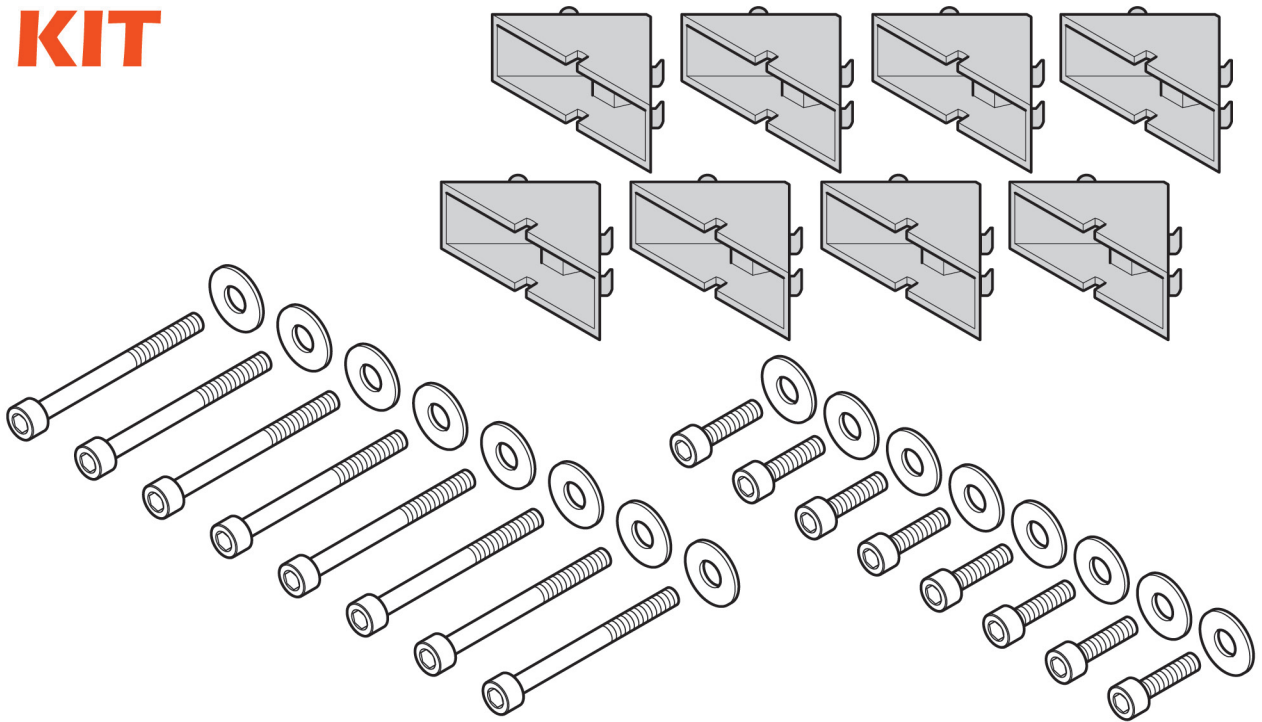

ESTRO

Istruzioni di montaggio

Supporti per forni
Telai per tavoli, lavatoi e ceppi

Montageanleitung

Ständer für Öfen
Rahmen für Arbeitsplatten

Assembly instructions

Stands for ovens
Frames for tables

Instructions de montage

Supports pour fours
Châssis pour tableaux

KIT

Right

Left

1

2

3

4